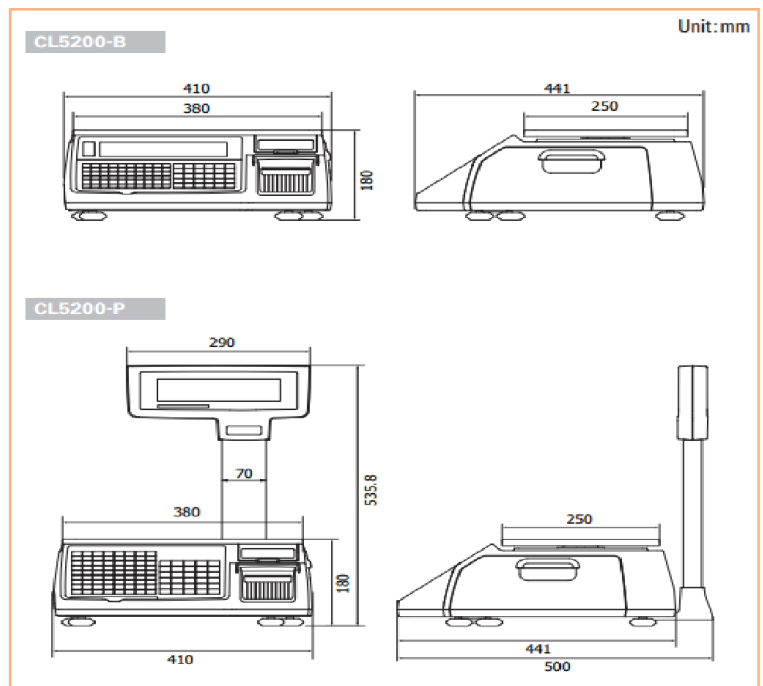

مدل بدون علمک دارای ۴۰ حافظه مستقیم و مدل علمکدار دارای ۷۲ حافظه مستقیم می باشد .

برنامه نرم افزاری ترازو و صفحه کلید آن تماماً فارسی می باشد .

نحوه تعویض کاغذ چاپگر بصورت کارتریجی بوده و در راحتی و سرعت تعویض آن کمک بسزایی می کند .

۱۵/۳۰ kg	۶/۱۵kg	۳/۶kg	ظرفیت
۵/۱۰ گرم	۲/۵ گرم	۱/۲ گرم	دقت
۱/۳۰۰۰			وضوح وزن
مدل CL5200-B,P : ۲۵۰x۳۸۰			اندازه سینی
۱۰۰ میلی متر در ثانیه (mm/s)			سرعت چاپگر
۲۰۲ dpi (پیکسل در اینچ)			وضوح چاپ
عرض : ۴۰ تا ۶۰ میلی متر طول : ۳۰ تا ۱۲۰ میلی متر			اندازه کاغذ
UPCA, EAN13, EAN13A5, I2OF5, CODE128, CODE39, CODE93, CODABARMSI/PLESSEY, IATA2OF5			نوع بارکد
حرارتی مستقیم			نوع چاپگر
برق مستقیم			نوع تغذیه
۱۰- تا ۴۰+ درجه سانتی گراد			دمای کاری