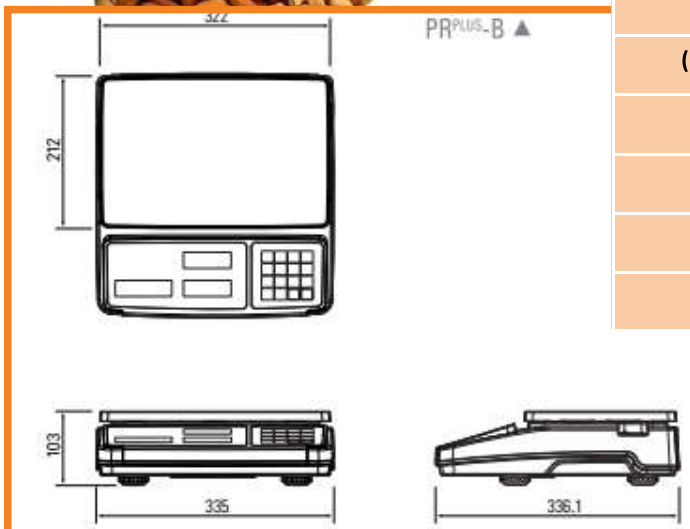

دارای کلید اعداد برای وارد کردن قیمت واحد

بدنه مقاوم و سینی استیل

محاسبه قیمت کل

باتری داخلی

وزن سبک

PR-plus		نام مدل
۱۵/۳۰	۳/۶	ظرفیت (کیلوگرم)
۵/۱۰	۱/۲	دقت (گرم)
۱/۲۰۰۰		وضوح وزنی
وزن / قیمت واحد / قیمت کل (۵ / ۵ / ۶)		تعداد دیجیتال نمایشگر
LED		نوع نمایشگر
۱۰۰ الی ۴۰+ درجه سانتی گراد		محدوده دمای کاری
برق و باتری (کارکرد باتری ۳۰ ساعت)		منبع برق
۲۱۲*۳۲۲		اندازه سینی (میلی متر)